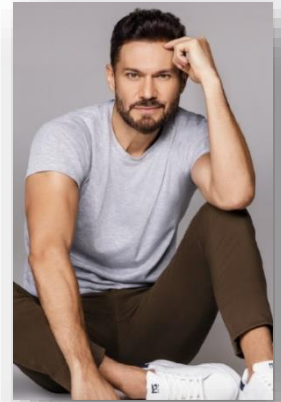

JOSE ALEJANDRO NARVAEZ MERLANO

NACIONALIDAD: Colombiana
FECHA DE NACIMIENTO: Enero 20
ESTATURA: 1.82
PESO: 75kg
COLOR DE PIEL: Blanca
COLOR DE OJOS: Verdes
TALLA: Camisa: M-L Pantalón: 32 Calzado: 42
IDIOMAS: Español / Ingles

ESTUDIOS ARTISTICOS:

- 2004-2023 Talleres Actuación – Voz
- 1994 Comunicador Social – Periodista – Universidad Externado de Colombia

TELEVISIÓN

- 2024 Escupiré Sobre Tu Tumba – Caracol Tv
- 2023 La Sustituta – RCN Tv
- 2017 El Comandante – Sony Pictures – Teleset – RCN Tv
- 2016 Celia – Fox Telecolombia
- 2014 Fugitivos (Antagonista) – CMO

TEATRO:

- 2023 Hombres a la Plancha – Teatro Nacional – Royal Center

JOSE RIVERA
Manager
Cel.: (57) + 315 293 8547
Cel.: (57) + 314 414 9826
Colombia
artistasjuanjo@yahoo.es