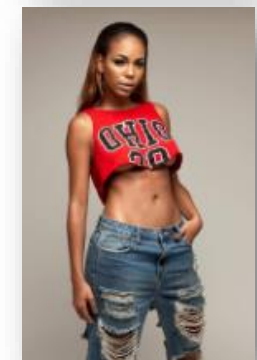

BETSY CAMINO

NACIONALIDAD: Cubana
FECHA NACIMIENTO: Septiembre 14
ESTATURA: 1,70
PESO: 62 K
COLOR DE PIEL: Morena
COLOR DE OJOS: Negros
TALLA: Camisa: S, Pantalón: 38-40, Calzado: 36
IDIOMA: Español e Inglés

ESTUDIOS ARTISTICOS:

- 2015-2020 Taller Puesta en escena – Mega S.A. – Chile
- 2002-2014 Taller De Teatro - Escuela Nacional De Artes - Cuba

EXPERIENCIA ARTISTICA

TEATRO:

- 2019 Rio Bueno – Canal 13-Chile

MODELAJE:

- 2019 Kayser – Kayser Chile
- 2018 Festival de Viña del Mar-(Reina de Viña del Mar 2018) Canal 13- Chile