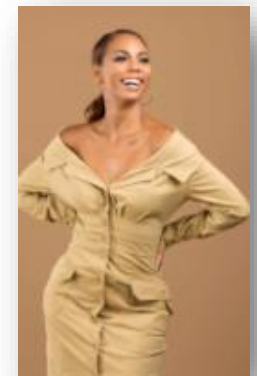

BETSY CAMINO

NACIONALIDAD: Cubana
FECHA NACIMIENTO: Septiembre 14
ESTATURA: 1,70
PESO: 62 K
COLOR DE PIEL: Morena
COLOR DE OJOS: Negros
TALLA: Camisa: S, Pantalón: 38-40, Calzado: 36
IDIOMA: Español e Inglés

ESTUDIOS ARTISTICOS:

- 2015-2020 Taller Puesta en escena – Mega S.A. – Chile
- 2002-2014 Taller De Teatro - Escuela Nacional De Artes - Cuba

EXPERIENCIA ARTISTICA

TEATRO:

- 2019 Rio Bueno – Canal 13-Chile

MODELAJE:

- 2019 Kayser – Kayser Chile
- 2018 Festival de Viña del Mar-(Reina de Viña del Mar 2018) Canal 13- Chile