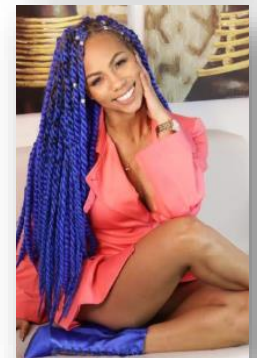

BETSY CAMINO

NACIONALIDAD: Cubana
FECHA NACIMIENTO: Septiembre 14
ESTATURA: 1,70
PESO: 62 K
COLOR DE PIEL: Morena
COLOR DE OJOS: Negros
TALLA: Camisa: S, Pantalón: 38-40, Calzado: 36
IDIOMA: Español e Inglés

ESTUDIOS ARTISTICOS:

- 2015-2020 Taller Puesta en escena – Mega S.A. – Chile
- 2002-2014 Taller De Teatro - Escuela Nacional De Artes - Cuba

EXPERIENCIA ARTISTICA

TEATRO:

- 2019 Rio Bueno – Canal 13-Chile

MODELAJE:

- 2019 Kayser – Kayser Chile
- 2018 Festival de Viña del Mar-(Reina de Viña del Mar 2018) Canal 13- Chile