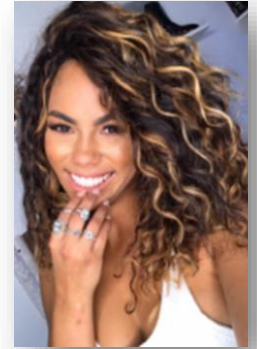

BETSY CAMINO

NACIONALIDAD: Cubana
FECHA NACIMIENTO: Septiembre 14
ESTATURA: 1,70
PESO: 62 K
COLOR DE PIEL: Morena
COLOR DE OJOS: Negros
TALLA: Camisa: S, Pantalón: 38-40, Calzado: 36
IDIOMA: Español e Inglés

ESTUDIOS ARTISTICOS:

- 2015-2020 Taller Puesta en escena – Mega S.A. – Chile
- 2002-2014 Taller De Teatro - Escuela Nacional De Artes - Cuba

EXPERIENCIA ARTISTICA

TEATRO:

- 2019 Rio Bueno – Canal 13-Chile

MODELAJE:

- 2019 Kayser – Kayser Chile
- 2018 Festival de Viña del Mar-(Reina de Viña del Mar 2018) Canal 13- Chile