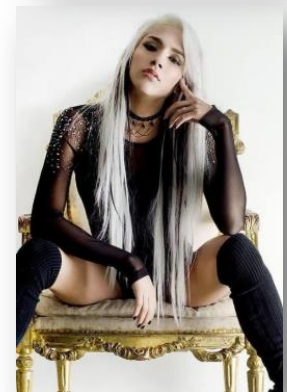

NATHY BAHAMON

NATHALY BAHAMON

NACIONALIDAD: Colombiana
FECHA DE NACIMIENTO: Julio 31
ESTATURA: 1.77
PESO: 60 kg
COLOR DE PIEL: Blanca
COLOR DE OJOS: Café
TALLA: Camisa: S-M, Pantalón: 10 Calzado: 39
IDIOMAS: Español – Ingles (Medio)

ESTUDIOS ARTISTICOS:

- 2011 Taller de actuación – Academia de Formación Actoral “Lolo Moneri”

EXPERIENCIA ARTISTICA

TELEVISIÓN:

- 2019 La casa de colores – Teleantioquia

OTROS:

- 2015 Video musical “Si tú no estás” Rhio Esteban