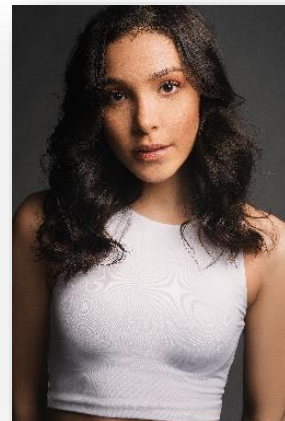

ELIZABETH CHAVARRIAGA OSPINA

NACIONALIDAD: Colombiana
FECHA DE NACIMIENTO: Marzo 19
ESTATURA: 1.62
PESO: 50 Kg
COLOR DE PIEL: Blanca
COLOR DE OJOS: Cafés oscuro
TALLA: Camisa:S Pantalón: 6 Calzado: 37

ESTUDIOS ARTISTICOS:

- 2023 Poética de la Impro - Alejandra Chamorro y Camila Vallejo
- 2023 Entrenados para Ser y Estar – Dir. Anilú Pardo
- 2020 Formación de actores cine y tv – Central de actuación

EXPERIENCIA ARTISTICA

TELEVISION:

- 2024 Manes 2 – RCN Tv -Prime Video
- 2023 Rigo – RCN Tv
- 2021 Arenas – OVD
- 2021 Así es la Vuelta – 64A films
- 2020 Mas Allá del Tiempo – Telecinco para Teleantioquia

TEATRO:

- 2020 Aula Rebelde – 5Mediapro
- 2019 La Soga – Talentos Efraín Arce Aragón

JOSE RIVERA
Manager
Cel.: (57) + 315 293 8547
Cel.: (57) + 314 414 9826
Colombia
artistasjuanjo@yahoo.es