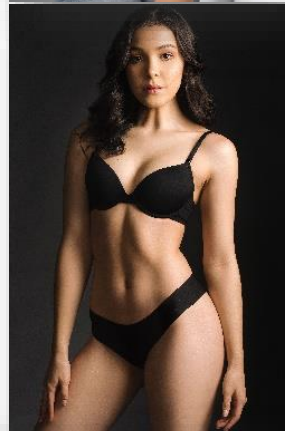

ELIZABETH CHAVARRIAGA OSPINA

NACIONALIDAD: Colombiana
FECHA DE NACIMIENTO: Marzo 19
ESTATURA: 1.62
PESO: 50 Kg
COLOR DE PIEL: Blanca
COLOR DE OJOS: Cafés oscuro
TALLA: Camisa:S Pantalón: 6 Calzado: 37

ESTUDIOS ARTISTICOS:

- 2023 Poética de la Impro - Alejandra Chamorro y Camila Vallejo
- 2023 Entrenados para Ser y Estar – Dir. Anilú Pardo
- 2020 Formación de actores cine y tv – Central de actuación

EXPERIENCIA ARTISTICA

TELEVISION:

- 2024 Manes 2 – RCN Tv -Prime Video
- 2023 Rigo – RCN Tv
- 2021 Arenas – OVD
- 2021 Así es la Vuelta – 64A films
- 2020 Mas Allá del Tiempo – Telecinco para Teleantioquia

TEATRO:

- 2020 Aula Rebelde – 5Mediapro
- 2019 La Soga – Talentos Efraín Arce Aragón

JOSE RIVERA
Manager
Cel.: (57) + 315 293 8547
Cel.: (57) + 314 414 9826
Colombia
artistasjuanjo@yahoo.es