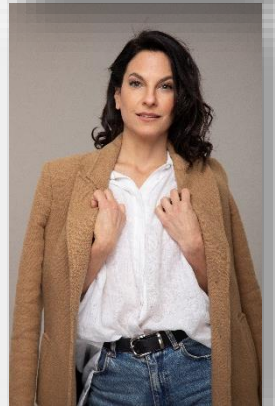

MARIA HEINEN

NACIONALIDAD: Argentina
FECHA DE NACIMIENTO: Marzo 19
ESTATURA: 1,61 cms
PESO: 53 kgs
COLOR DE PIEL: Blanca
COLOR DE OJOS: Verde
TALLA: Camisa: S Pantalón: S Calzado: 38
IDIOMA: Español - Inglés – Francés - Portugués

ESTUDIOS ARTISTICOS:

- 2002-2005 Actuación - Escuela Teatro Agustín Alesso - Argentina
- 1998-2005 Comedia Musical - Danza - Actuación -Canto - Estudio Julio Bocca - Argentina

EXPERIENCIA ARTISTICA TEATRO

- 2021-2023 Leonardo Sbaraglia (Protagonista) - Leonardo Sbaraglia

JOSE RIVERA
Manager
Cel.: (57) + 315 293 8547
Cel.: (57) + 314 414 9826
Colombia
artistasjuanjo@yahoo.es